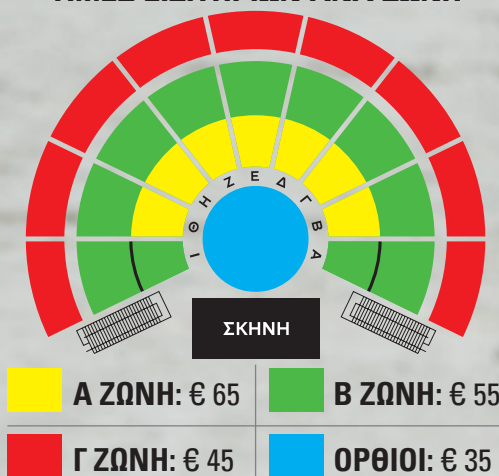

ΘΕΑΤΡΟ ΛΥΚΑΒΗΤΤΟΥ

EMMA SHAPPLIN

ΤΡΙΤΗ 14 ΣΕΠΤΕΜΒΡΙΟΥ 2010

ώρα έναρξης 21:00

Ρομαντική, μυστηριώδης και φλογερή η **Emma Shapplin** συνδυάζει την ένταση και την συναισθηματική φόρτιση της όπερας με τον αισθησιασμό και την αμεσότητα της pop μουσικής. Μια φωνή που αποτελεί την πιο τρανταχτή απόδειξη ότι η μουσική δεν εντάσσεται σε κατηγορίες, δεν υπακούει σε κανόνες και κομπορμιμούς. Μετά την τεράστια επιτυχία του «**Spente le stelle**», τις απίστευτες πωλήσεις του δίσκου «**Carmine Meo**» που έχει φτάσει στο ρεκόρ των 1.500.000 ανατύπων και τα επόμενα δισκογραφικά της εγχειρήματα «**Etterna**» και «**Macadam Flower**» μας απέδειξε ότι δεν είναι μια ντίβα της όπερας ή ένα pop είδωλο, αλλά μια οραματίστρια καλλιτέχνιδα της οποίας η μουσική αναδύεται από τα βάθη της ψυχής της...

Ορμώμενη από τις 2 sold out εμφανίσεις που έδωσε τον προηγούμενο Μάρτιο στο Μέγαρο Μουσικής Αθηνών και μετά από απαίτηση χιλιάδων θαυμαστών της που δεν κατάφεραν να την απολαύσουν ζωντανά, η **Emma Shapplin**, θα βρεθεί στο Θέατρο Λυκαβηττού για μια συναυλία που κανείς δεν πρέπει να χάσει!

ΤΙΜΕΣ ΕΙΣΙΤΗΡΙΩΝ ΑΝΑ ΖΩΝΗ

Προώληση Εισιτηρίων:

PUBLIC (Σύνταγμα, Πειραιάς), **FNAC** (Μοναστηράκι, Mall, Γλυφάδα)
Τηλεφωνικά στο **801 11 60000** και ηλεκτρονικά στο **i-ticket.gr**

Πληροφορίες: **210 6465000**
& **www.musicboxproductions.gr**